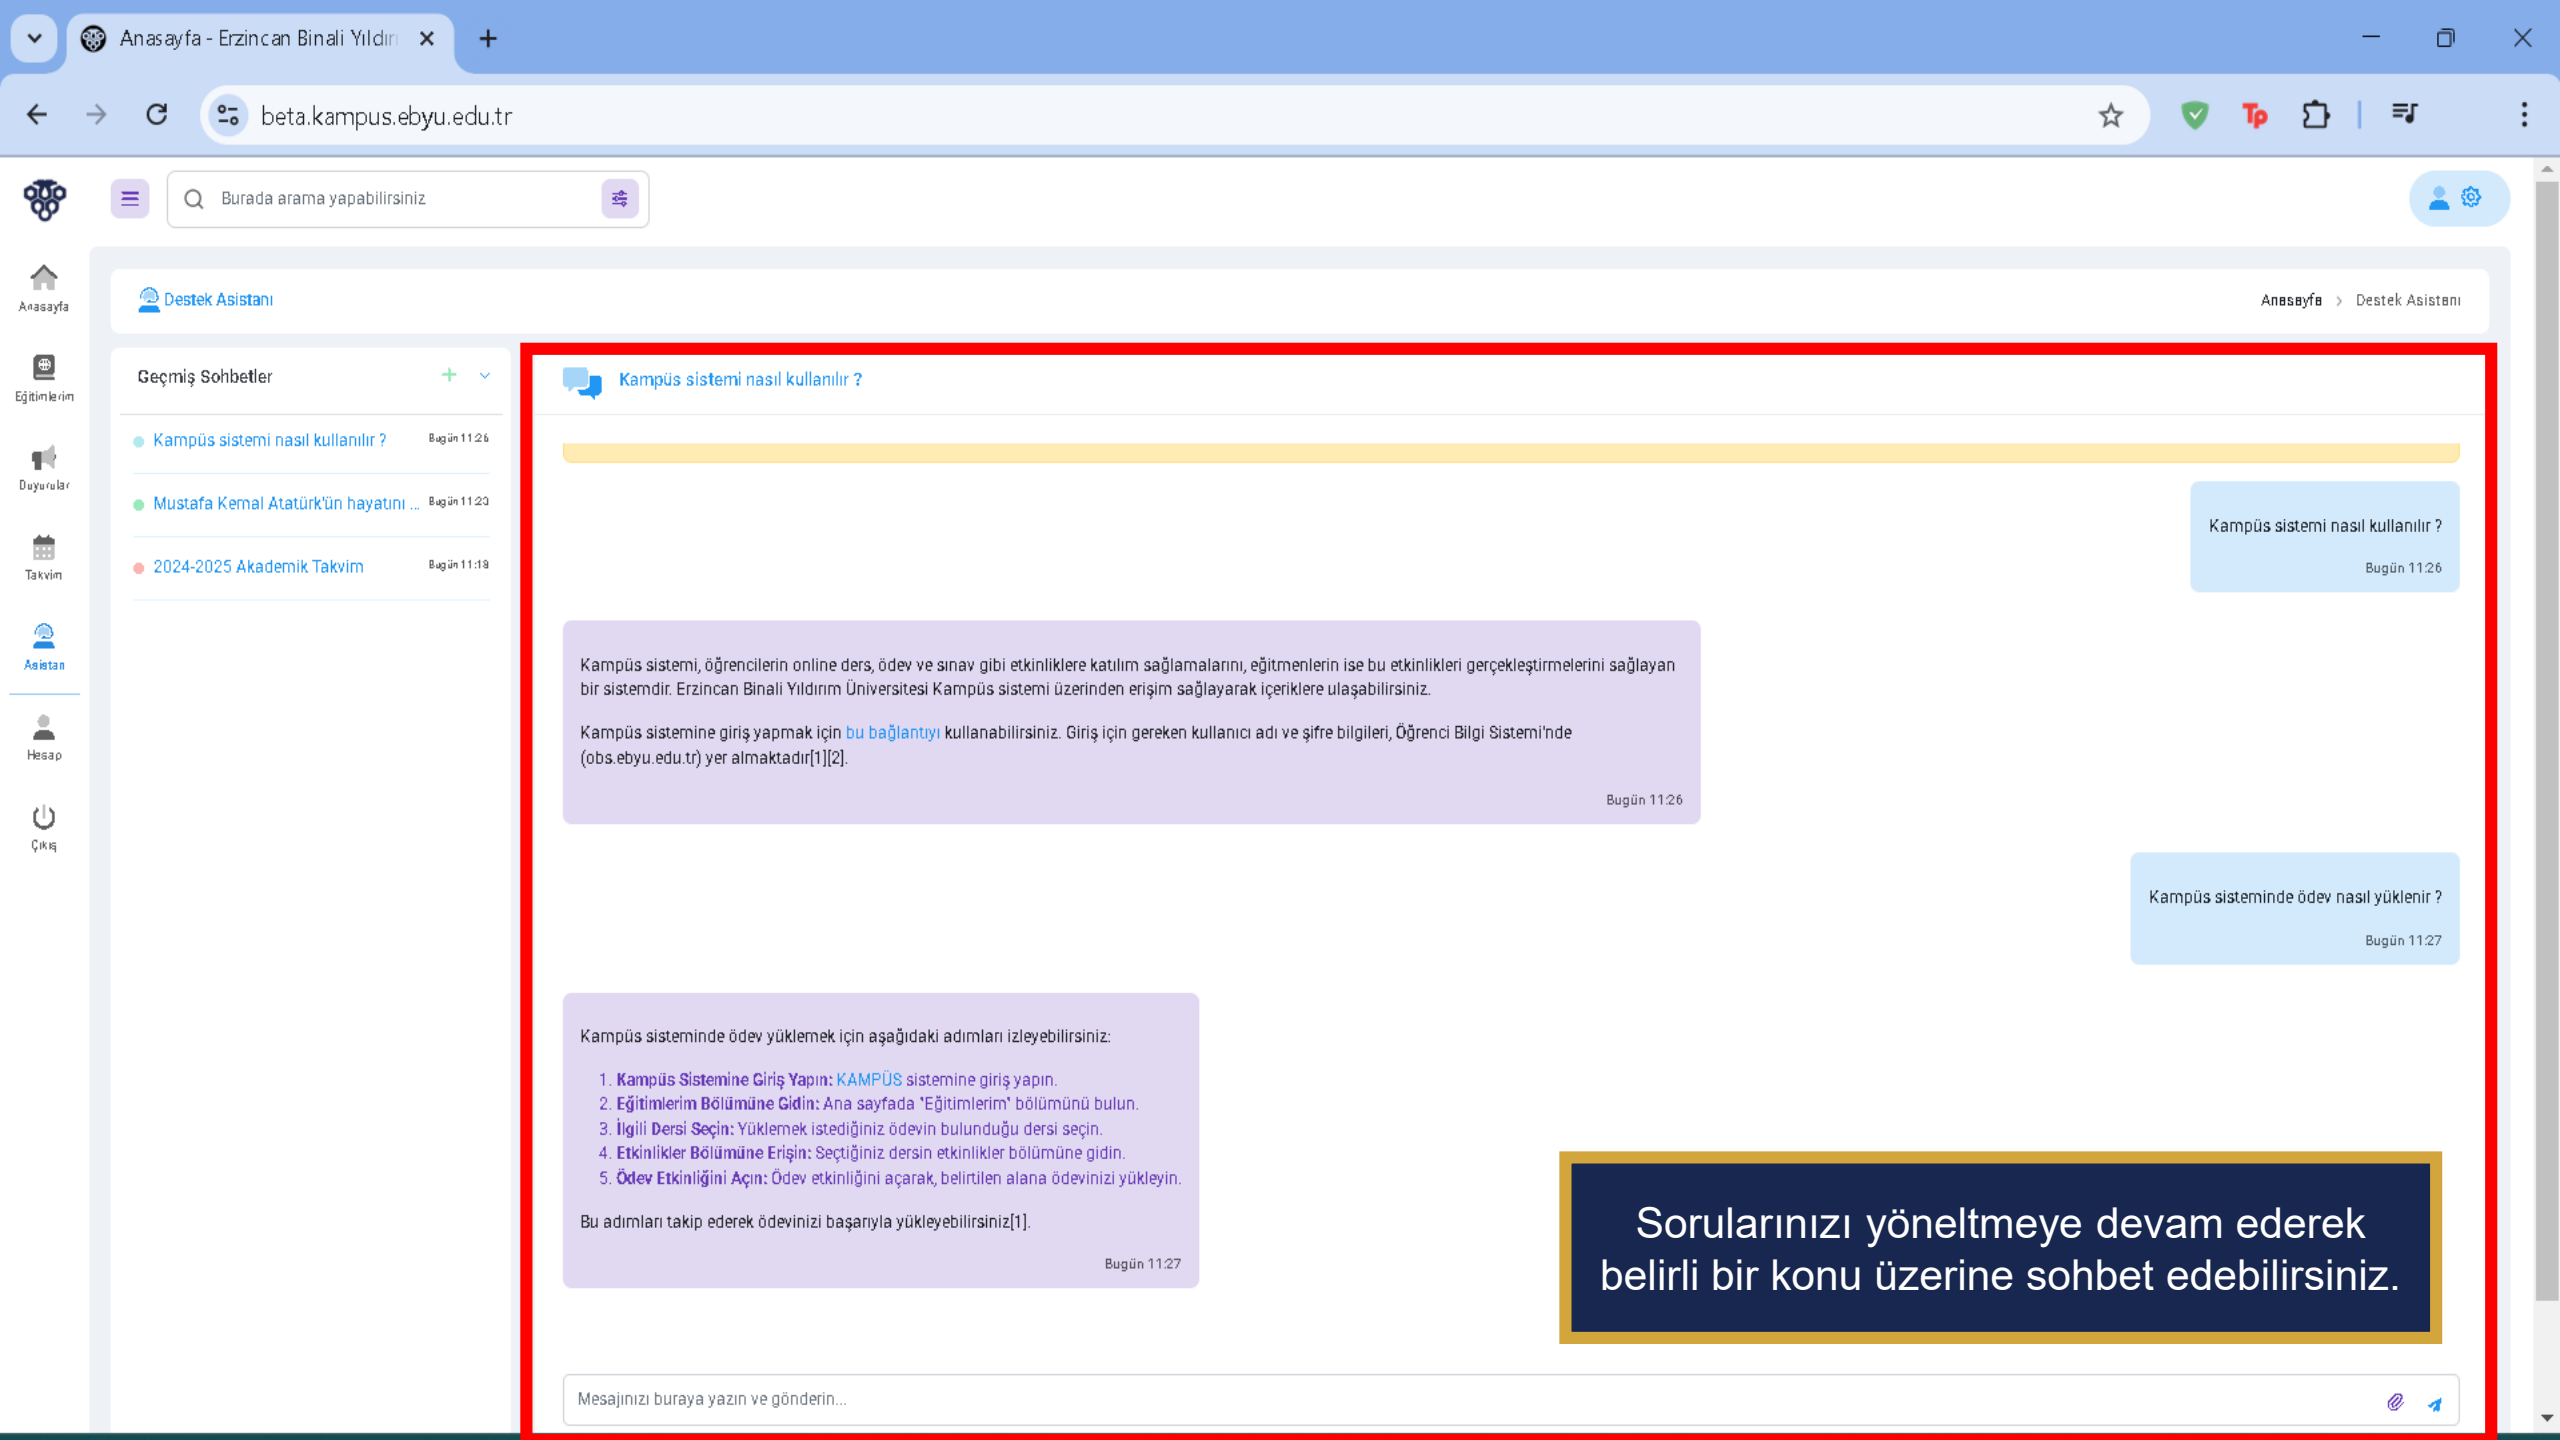

Destek Asistanı

Anasayfa > Destek Asistanı

Geçmiş Sohbetler

Kampüs sistemi nasıl kullanılır ?

Bugün 11:26

Mustafa Kemal Atatürk'ün hayatını ...

Bugün 11:23

2024-2025 Akademik Takvim

Bugün 11:18

Kampüs sistemi nasıl kullanılır ?

Kampüs sistemi, öğrencilerin online ders, ödev ve sınav gibi etkinliklere katılım sağlamlarını, öğretmenlerin ise bu etkinlikleri gerçekleştirmelerini sağlayan bir sistemdir. Erzincan Binali Yıldırım Üniversitesi Kampüs sistemi üzerinden erişim sağlayarak içeriklere ulaşabilirsiniz.

Kampüs sistemine giriş yapmak için [bu bağlantıyı](#) kullanabilirsiniz. Giriş için gereken kullanıcı adı ve şifre bilgileri, Öğrenci Bilgi Sistemi'nde (obs.ebyu.edu.tr) yer almaktadır[1][2].

Bugün 11:26

Kampüs sistemi nasıl kullanılır ?

Bugün 11:26

Kampüs sisteminde ödev nasıl yüklenir ?

Bugün 11:27

Kampüs sisteminde ödev yüklemek için aşağıdaki adımları izleyebilirsiniz:

1. **Kampüs Sistemine Giriş Yapın:** KAMPÜS sistemine giriş yapın.
2. **Eğitimlerim Bölümüne Gidin:** Ana sayfada 'Eğitimlerim' bölümünü bulun.
3. **İlgili Dersi Seçin:** Yüklemek istediğiniz ödevin bulunduğu dersi seçin.
4. **Etkinlikler Bölümüne Erişin:** Seçtiğiniz dersin etkinlikler bölümüne gidin.
5. **Ödev Etkinliğini Açın:** Ödev etkinliğini açarak, belirtilen alana ödevinizi yükleyin.

Bu adımları takip ederek ödevinizi başarıyla yükleyebilirsiniz[1].

Bugün 11:27

Sorularınızı yöneltmeye devam ederek belirli bir konu üzerine sohbet edebilirsiniz.

Mesajınızı buraya yazın ve gönderin...