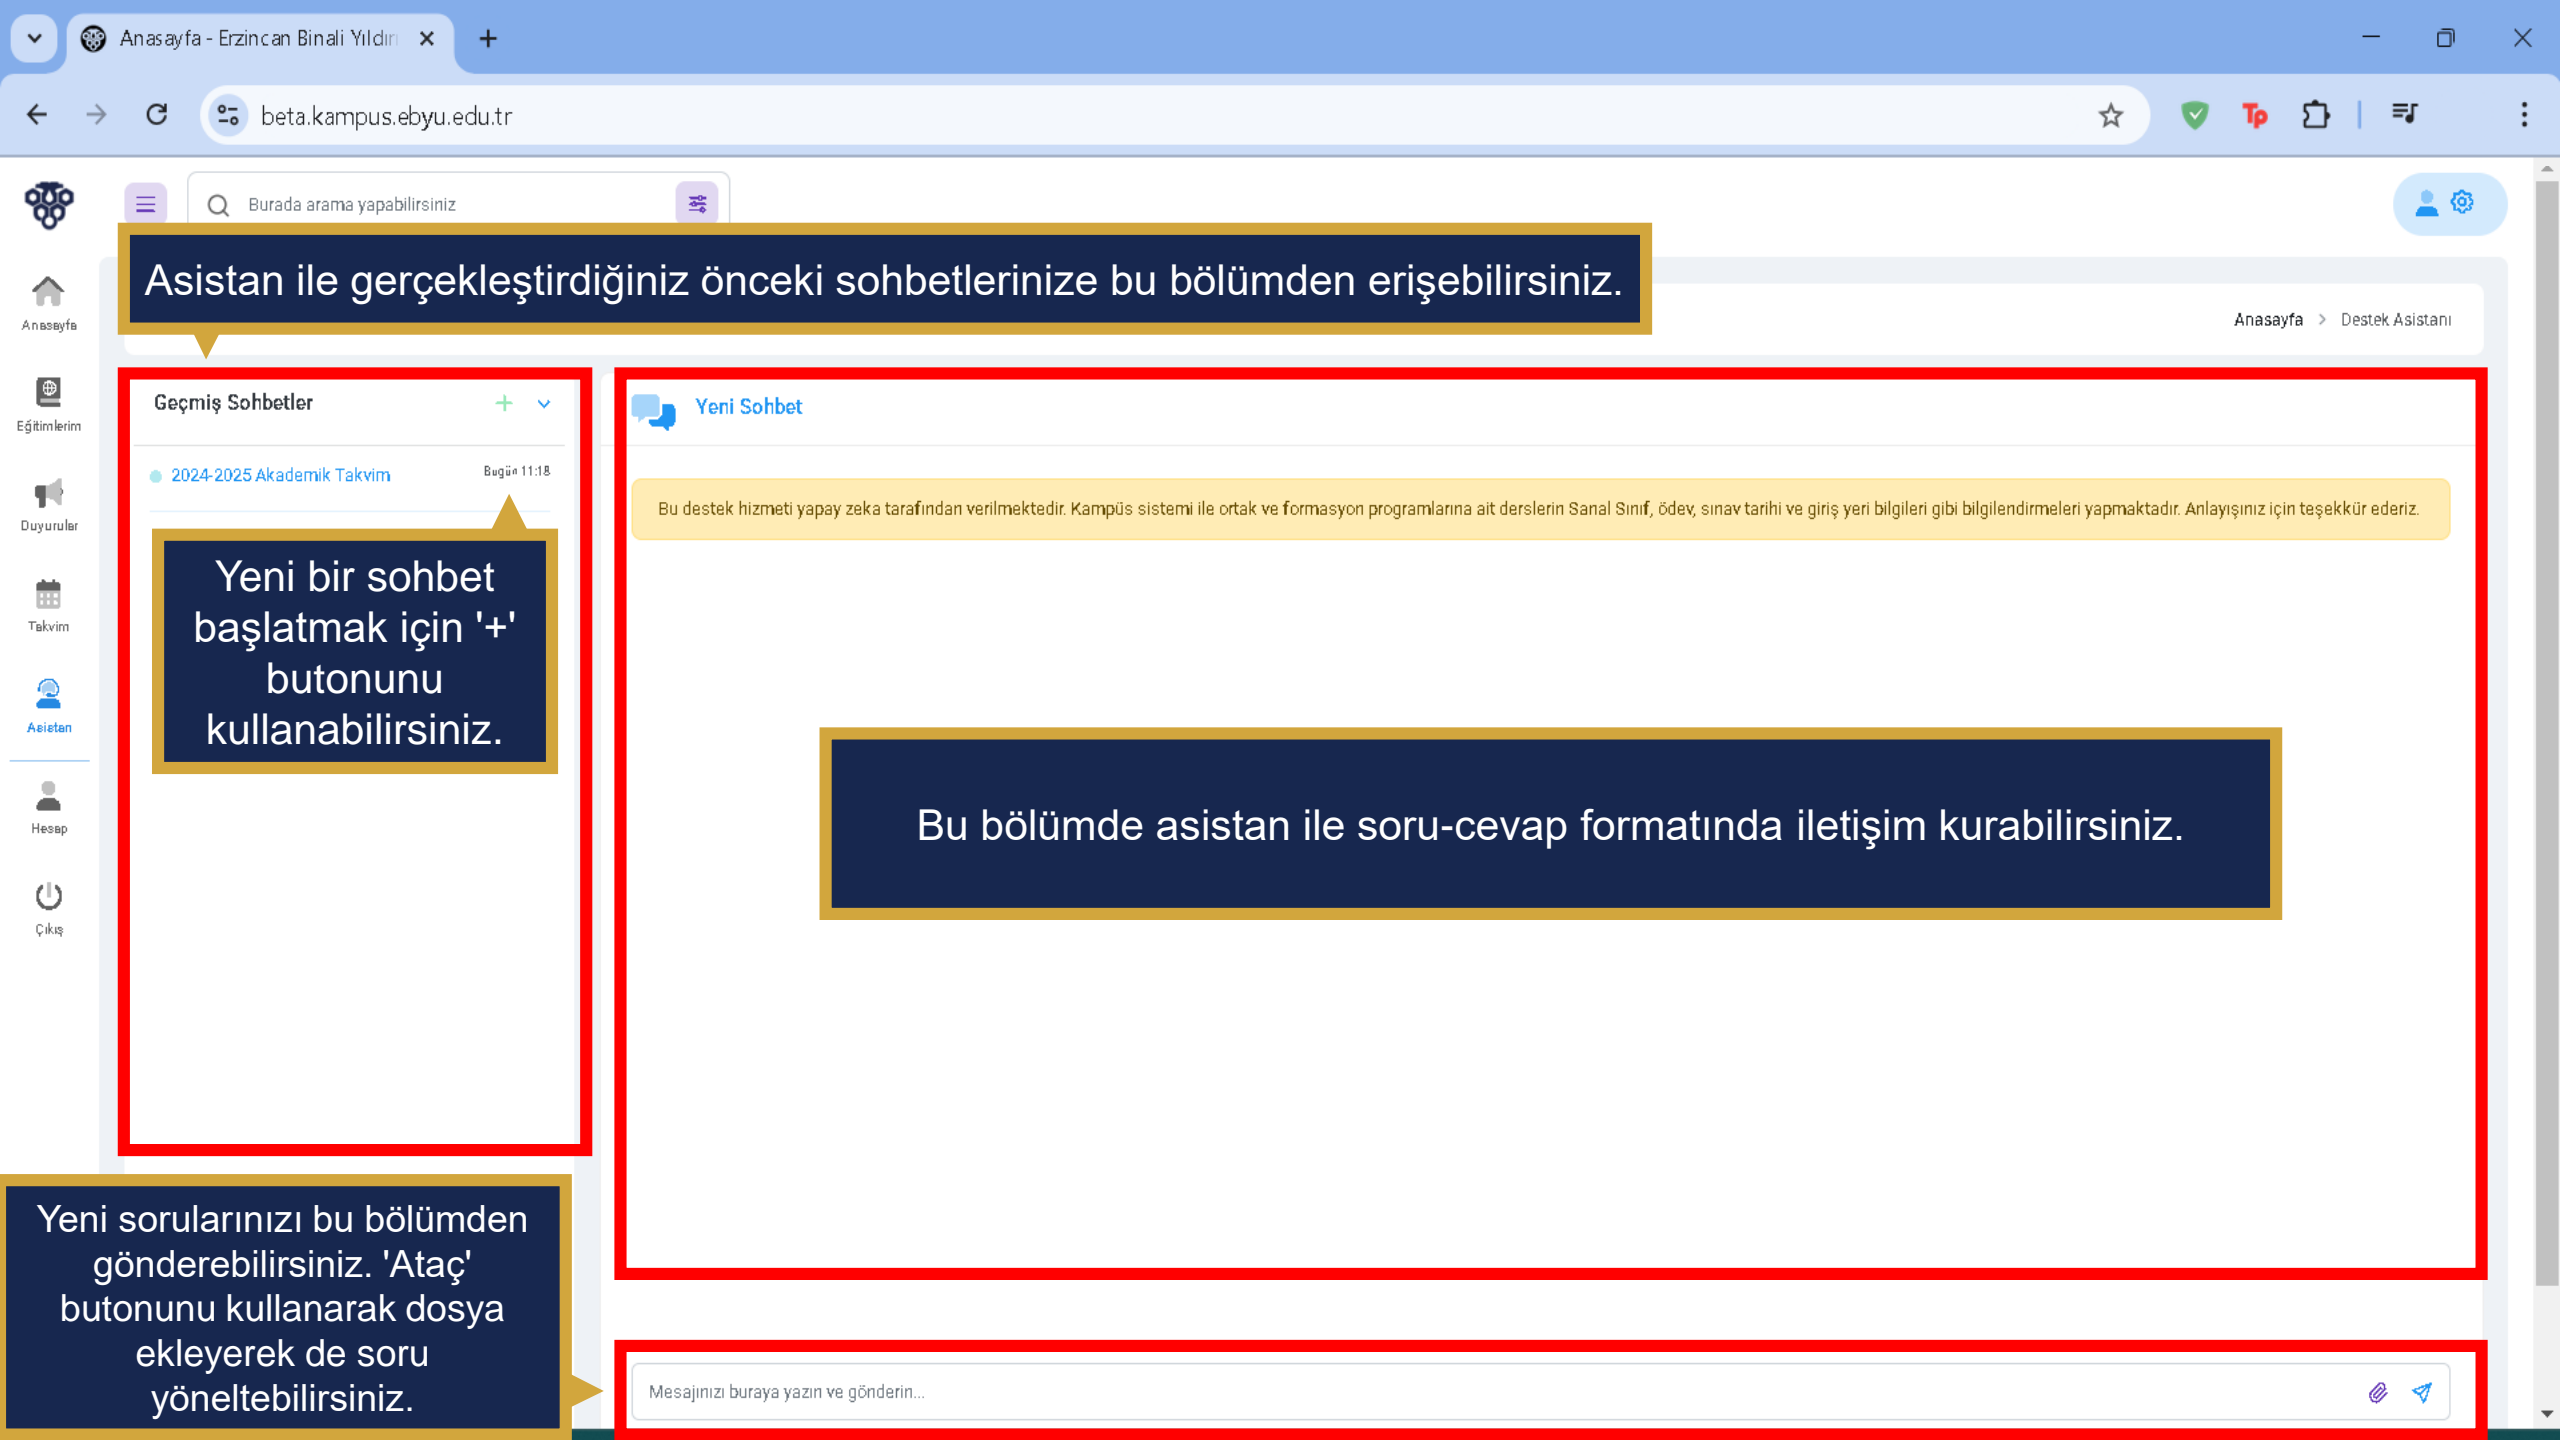

Yapay Zekâ Asistanı

Yapay Zeka Asistanına erişmek için ana sayfadaki sol menüden 'Asistan' butonuna tıklamanız gerekmektedir. Açılan sayfa üzerinden asistan ile sohbet edebilirsiniz.

Asistan ile gerçekleştirdiğiniz önceki sohbetlerinize bu bölümden erişebilirsiniz.