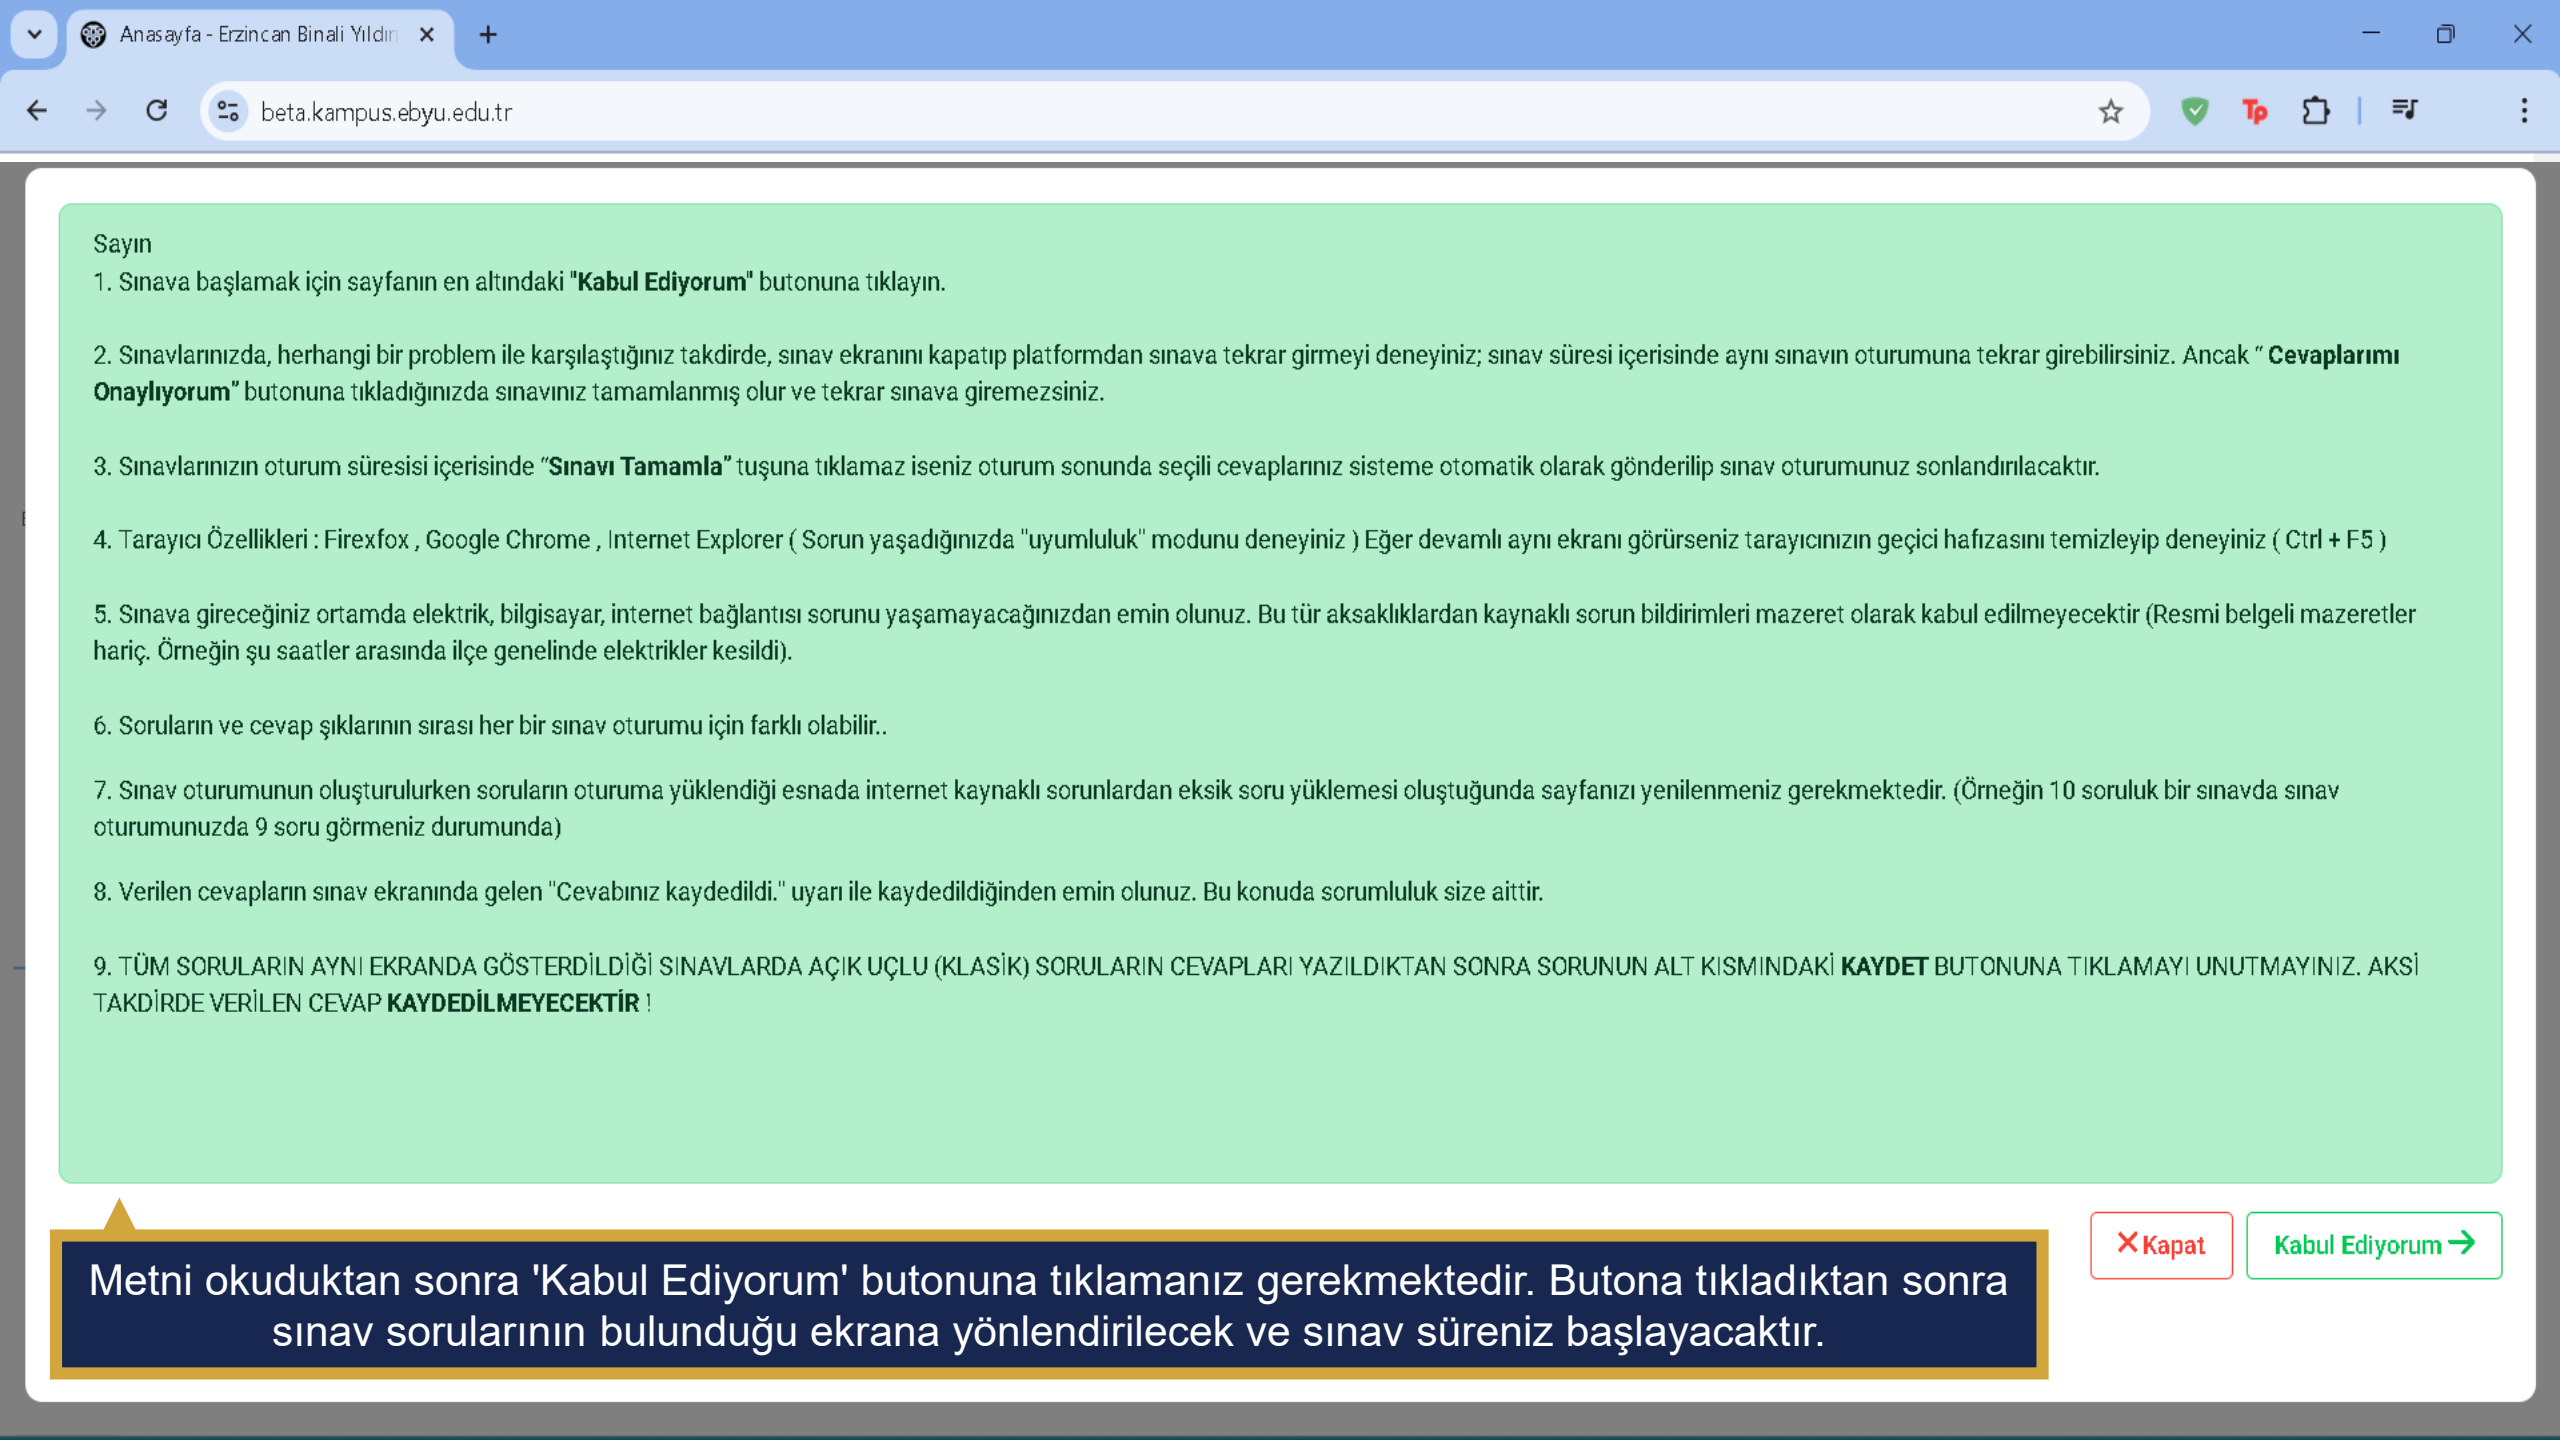

30 dk

Açılan sayfada sınav detaylarına erişebilirsiniz. Sınav detaylarını inceledikten sonra 'Yeni Oturum Aç' butonuna tıklayarak sınav ekranına giriş yapabilirsiniz.

Sayın

1. Sınava başlamak için sayfanın en altındaki "**Kabul Ediyorum**" butonuna tıklayın.
2. Sınavlarınızda, herhangi bir problem ile karşılaştığınız takdirde, sınav ekranını kapatıp platformdan sınava tekrar girmeyi deneyiniz; sınav süresi içerisinde aynı sınavın oturumuna tekrar girebilirsiniz. Ancak "**Cevaplarımı Onaylıyorum**" butonuna tıkladığınızda sınavınız tamamlanmış olur ve tekrar sınava giremezsiniz.
3. Sınavlarınızın oturum süresisi içerisinde "**Sınavı Tamamla**" tuşuna tıklamaz iseniz oturum sonunda seçili cevaplarınız sisteme otomatik olarak gönderilip sınav oturumunuz sonlandırılacaktır.
4. Tarayıcı Özellikleri : Firefox , Google Chrome , Internet Explorer ( Sorun yaşadığınızda "uyumluluk" modunu deneyiniz ) Eğer devamlı aynı ekranı görürseniz tarayıcınızın geçici hafızasını temizleyip deneyiniz ( Ctrl + F5 )
5. Sınava gireceğiniz ortamda elektrik, bilgisayar, internet bağlantısı sorunu yaşamayacağınızdan emin olunuz. Bu tür aksaklıklardan kaynaklı sorun bildirimleri mazeret olarak kabul edilmeyecektir (Resmi belgeli mazeretler hariç. Örneğin şu saatler arasında ilçe genelinde elektrikler kesildi).
6. Soruların ve cevap şıklarının sırası her bir sınav oturumu için farklı olabilir..
7. Sınav oturumunun oluşturulurken soruların oturuma yüklendiği esnada internet kaynaklı sorunlardan eksik soru yüklemesi oluştuğunda sayfanızı yenilenmeniz gerekmektedir. (Örneğin 10 soruluk bir sınavda sınav oturumunuzda 9 soru görmeniz durumunda)
8. Verilen cevapların sınav ekranında gelen "Cevabınız kaydedildi." uyarı ile kaydedildiğinden emin olunuz. Bu konuda sorumluluk size aittir.
9. TÖM SORULARIN AYNI EKRANDA GÖSTERİLDİĞİ SINAVLARDA AÇIK UÇLU (KLASİK) SORULARIN CEVAPLARI YAZILDIKTAN SONRA SORUNUN ALT KISMINDAKİ **KAYDET** BUTONUNA TIKLAMAYI UNUTMAYINIZ. AKSİ TAKDİRDE VERİLEN CEVAP **KAYDEDİLMEYECEKTİR** !