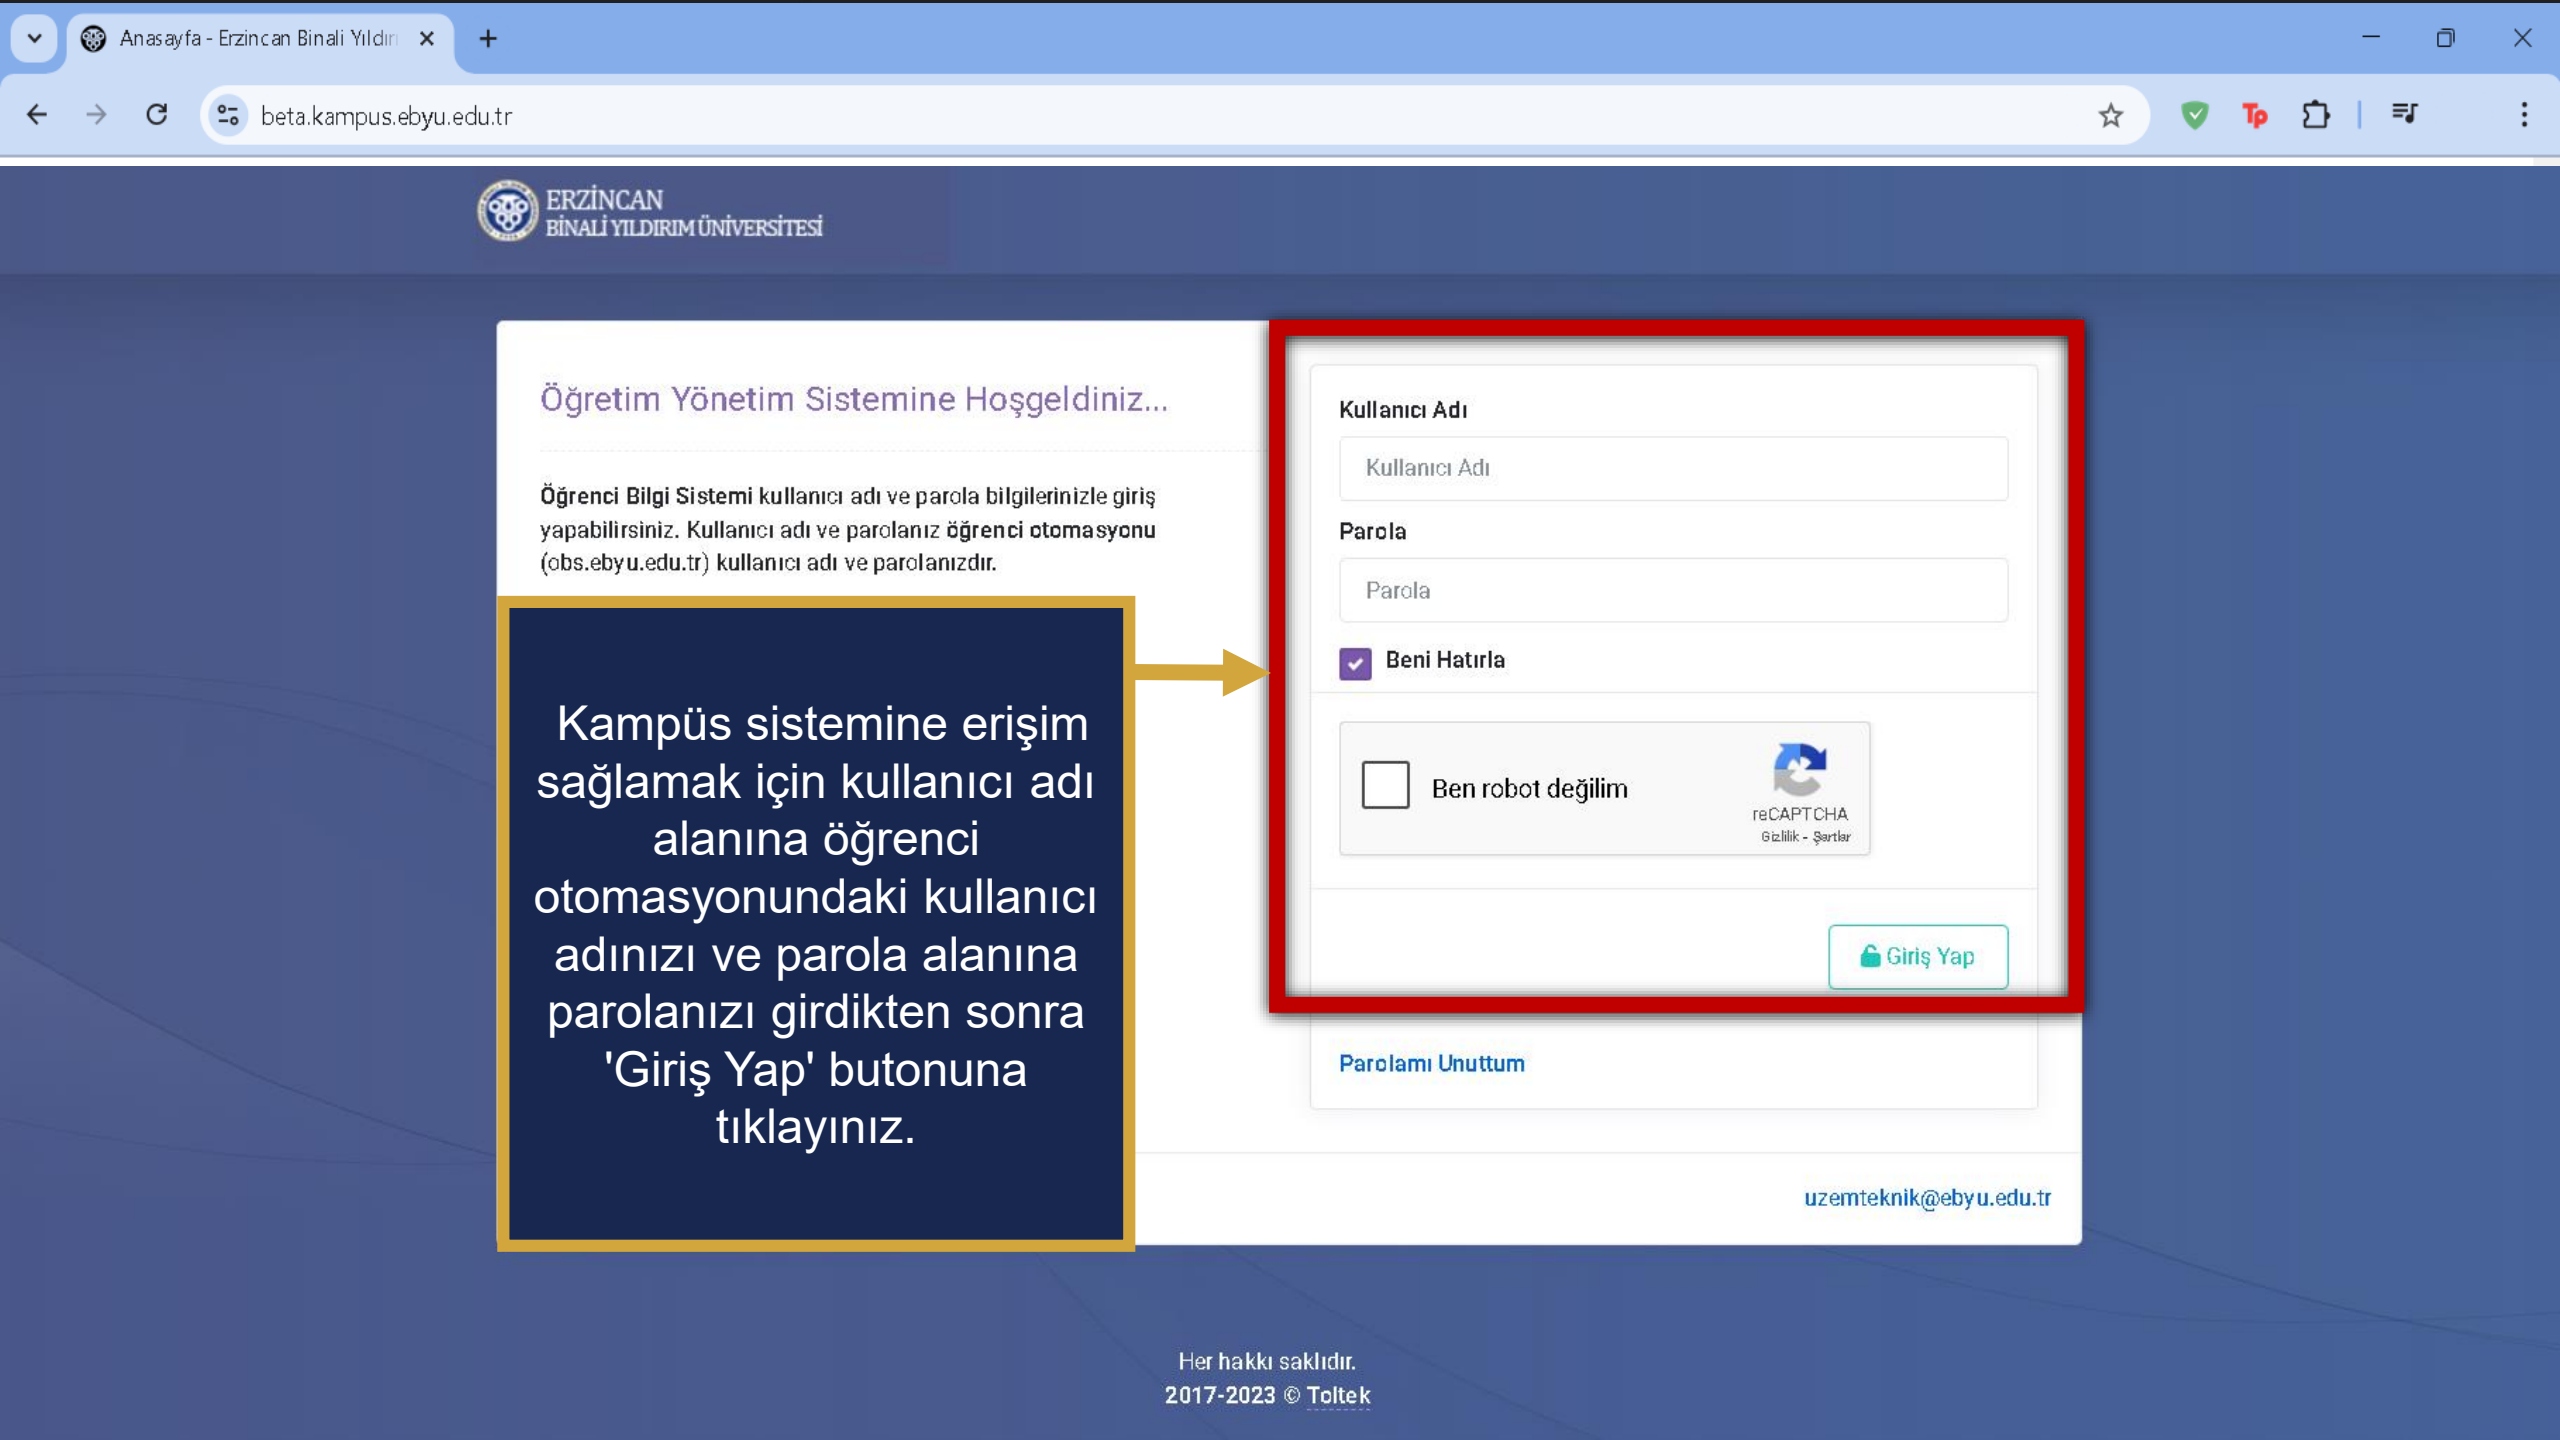

[Anasayfa](#)

[Kampüs](#)

[Hakkımızda](#)

[Eğitim Programları](#)

[İletişim](#)

[Yardım](#)

[S. S. S.](#)

uzem.ebyu.edu.tr adresine giriş yaparak
«**Kampüs'e Giriş**» butonunu tıklayınız.

[Kampüs'e Giriş](#) →

[Akademik Takvim](#) 📅

[OBS \(Öğrenci Bilgi Sistemi\)](#) ⓘ

[Tüm Duyurular](#) →

Öğretim Yönetim Sistemine Hoşgeldiniz...

Öğrenci Bilgi Sistemi kullanıcı adı ve parola bilgilerinizle giriş yapabilirsiniz. Kullanıcı adı ve parolanız öğrenci otomasyonu (obs.ebyu.edu.tr) kullanıcı adı ve parolanızdır.